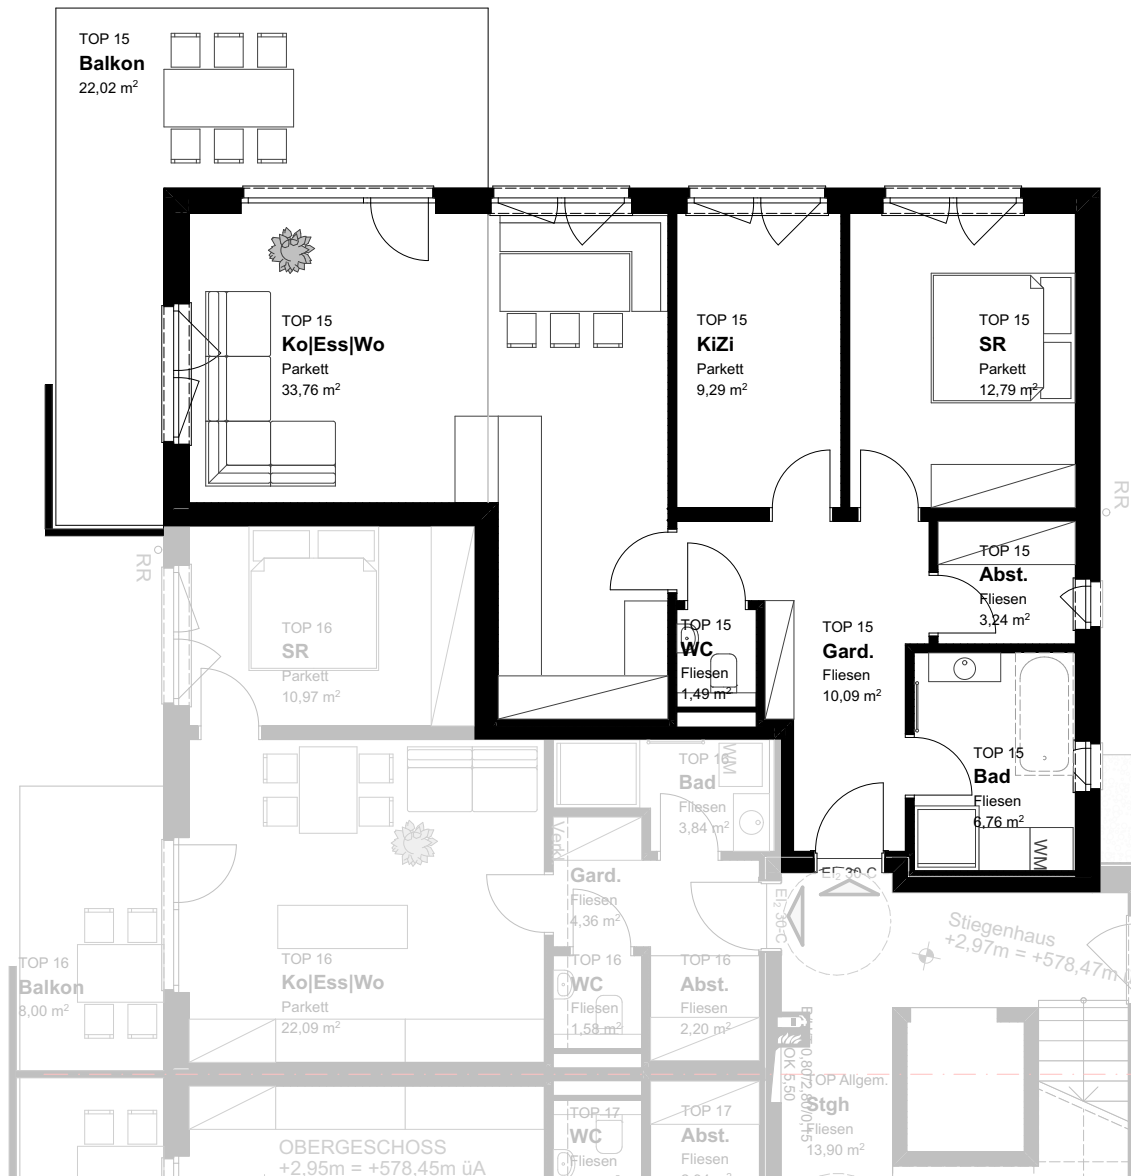

HAUS 2 | OG | TOP 15

RAUM	WOHNFL.
Wohnen & Aufenthalt	77,42 m ²
Balkon, Terrasse	22,02 m ²
Keller	5,24 m ²
GESAMT	104,68 m²