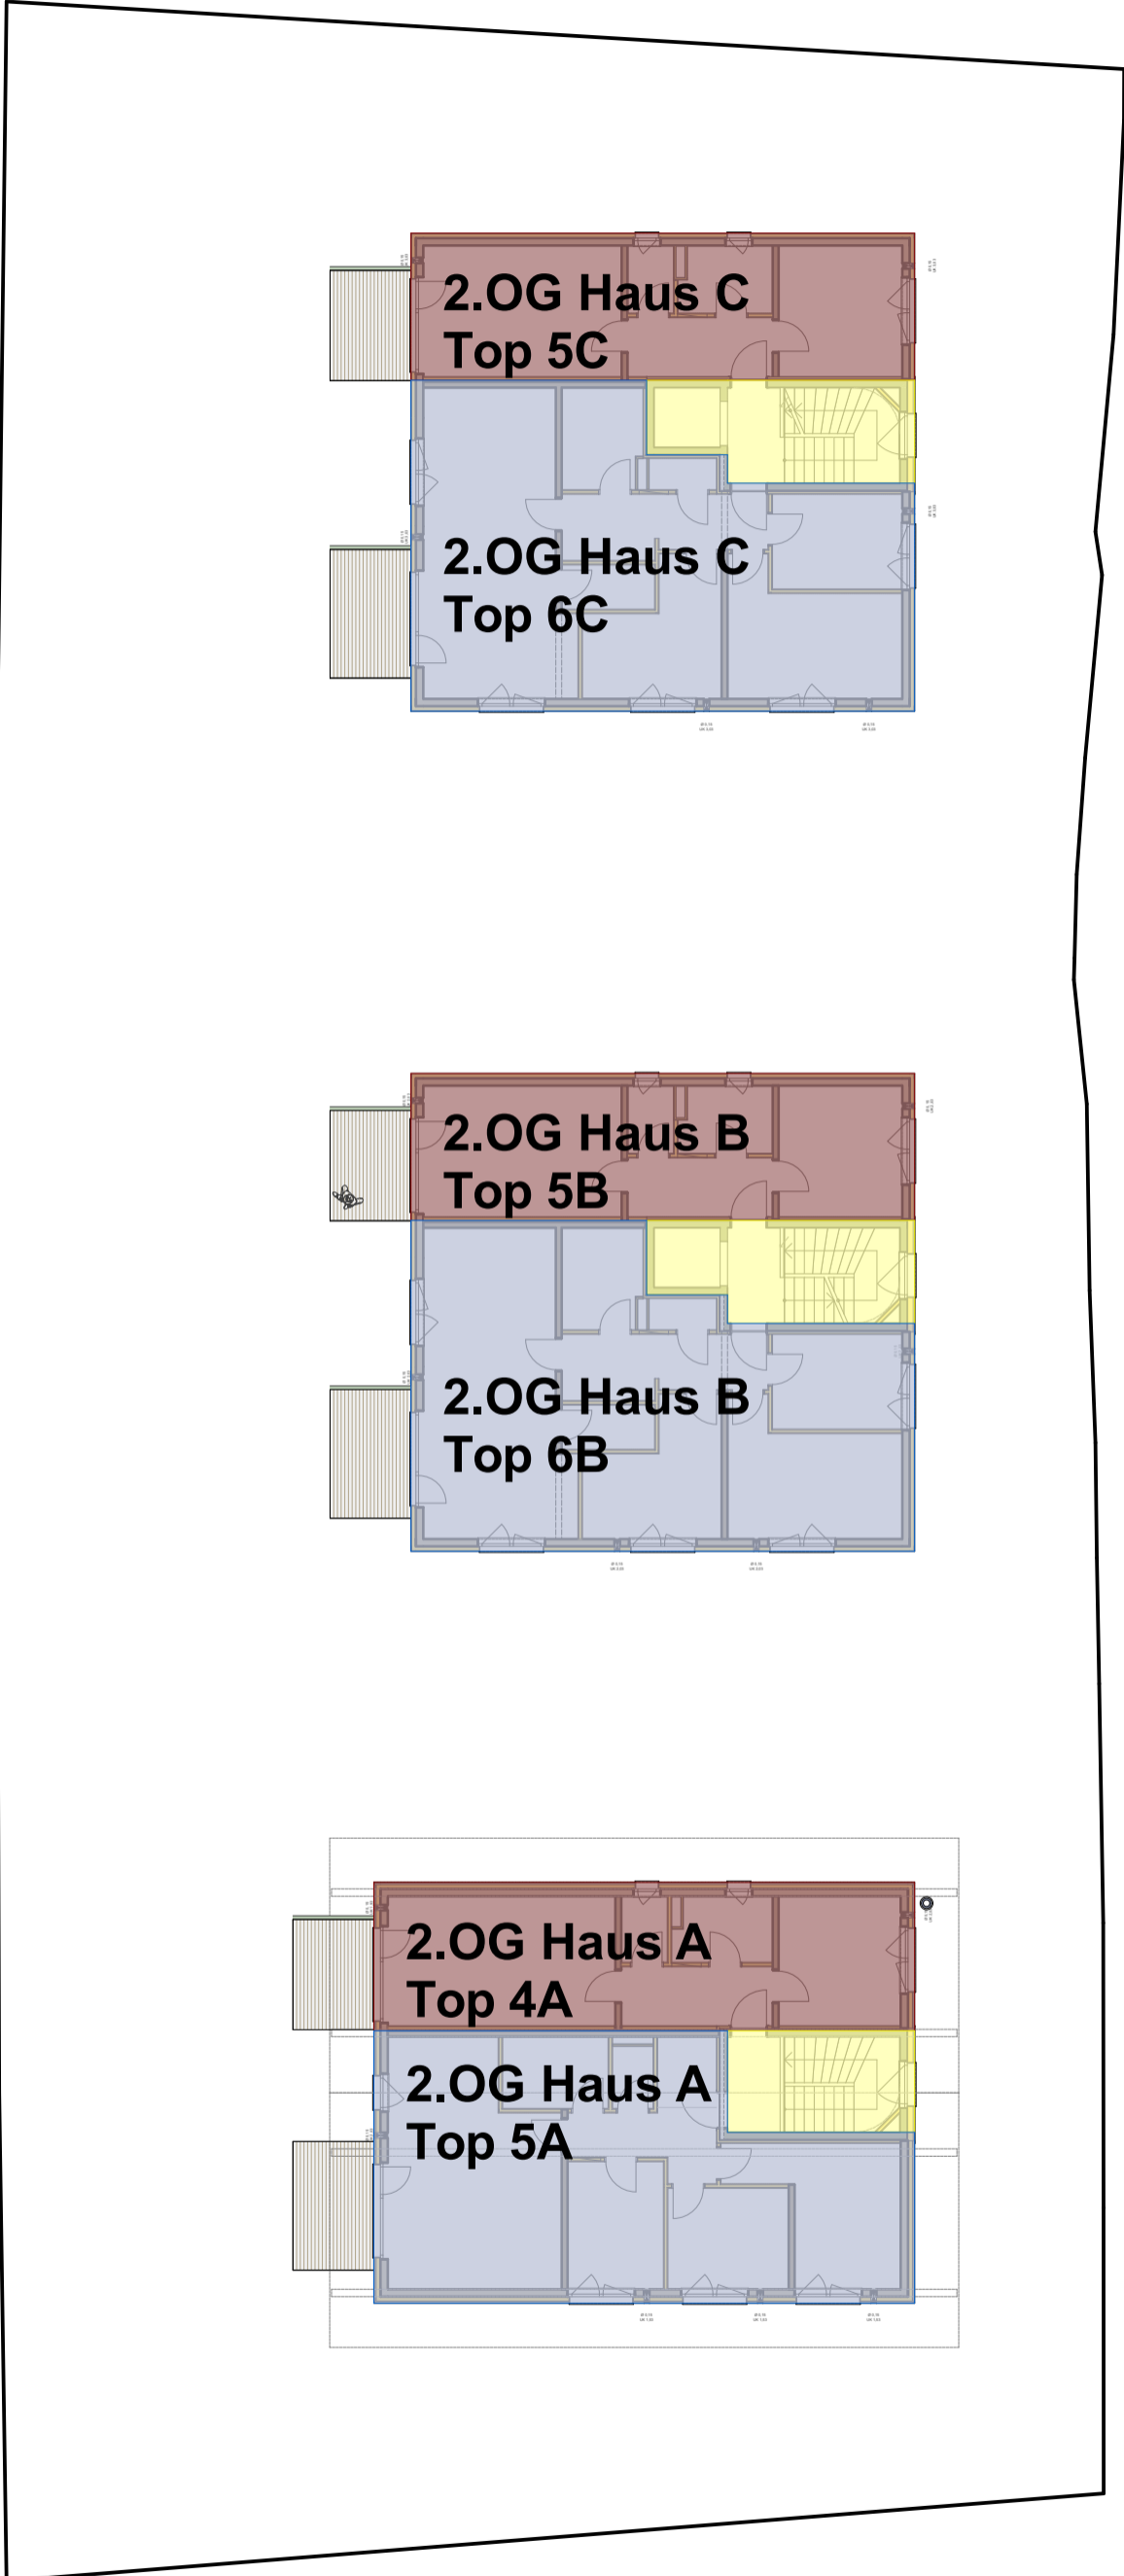

TOP 5C

WNFL	44,35 m ²
Balkon/Terrasse	6,60 m ²
Kellerabteil	8,04 m ²
SUMME	58,99 m²

WESTANSICHT

HAUS B