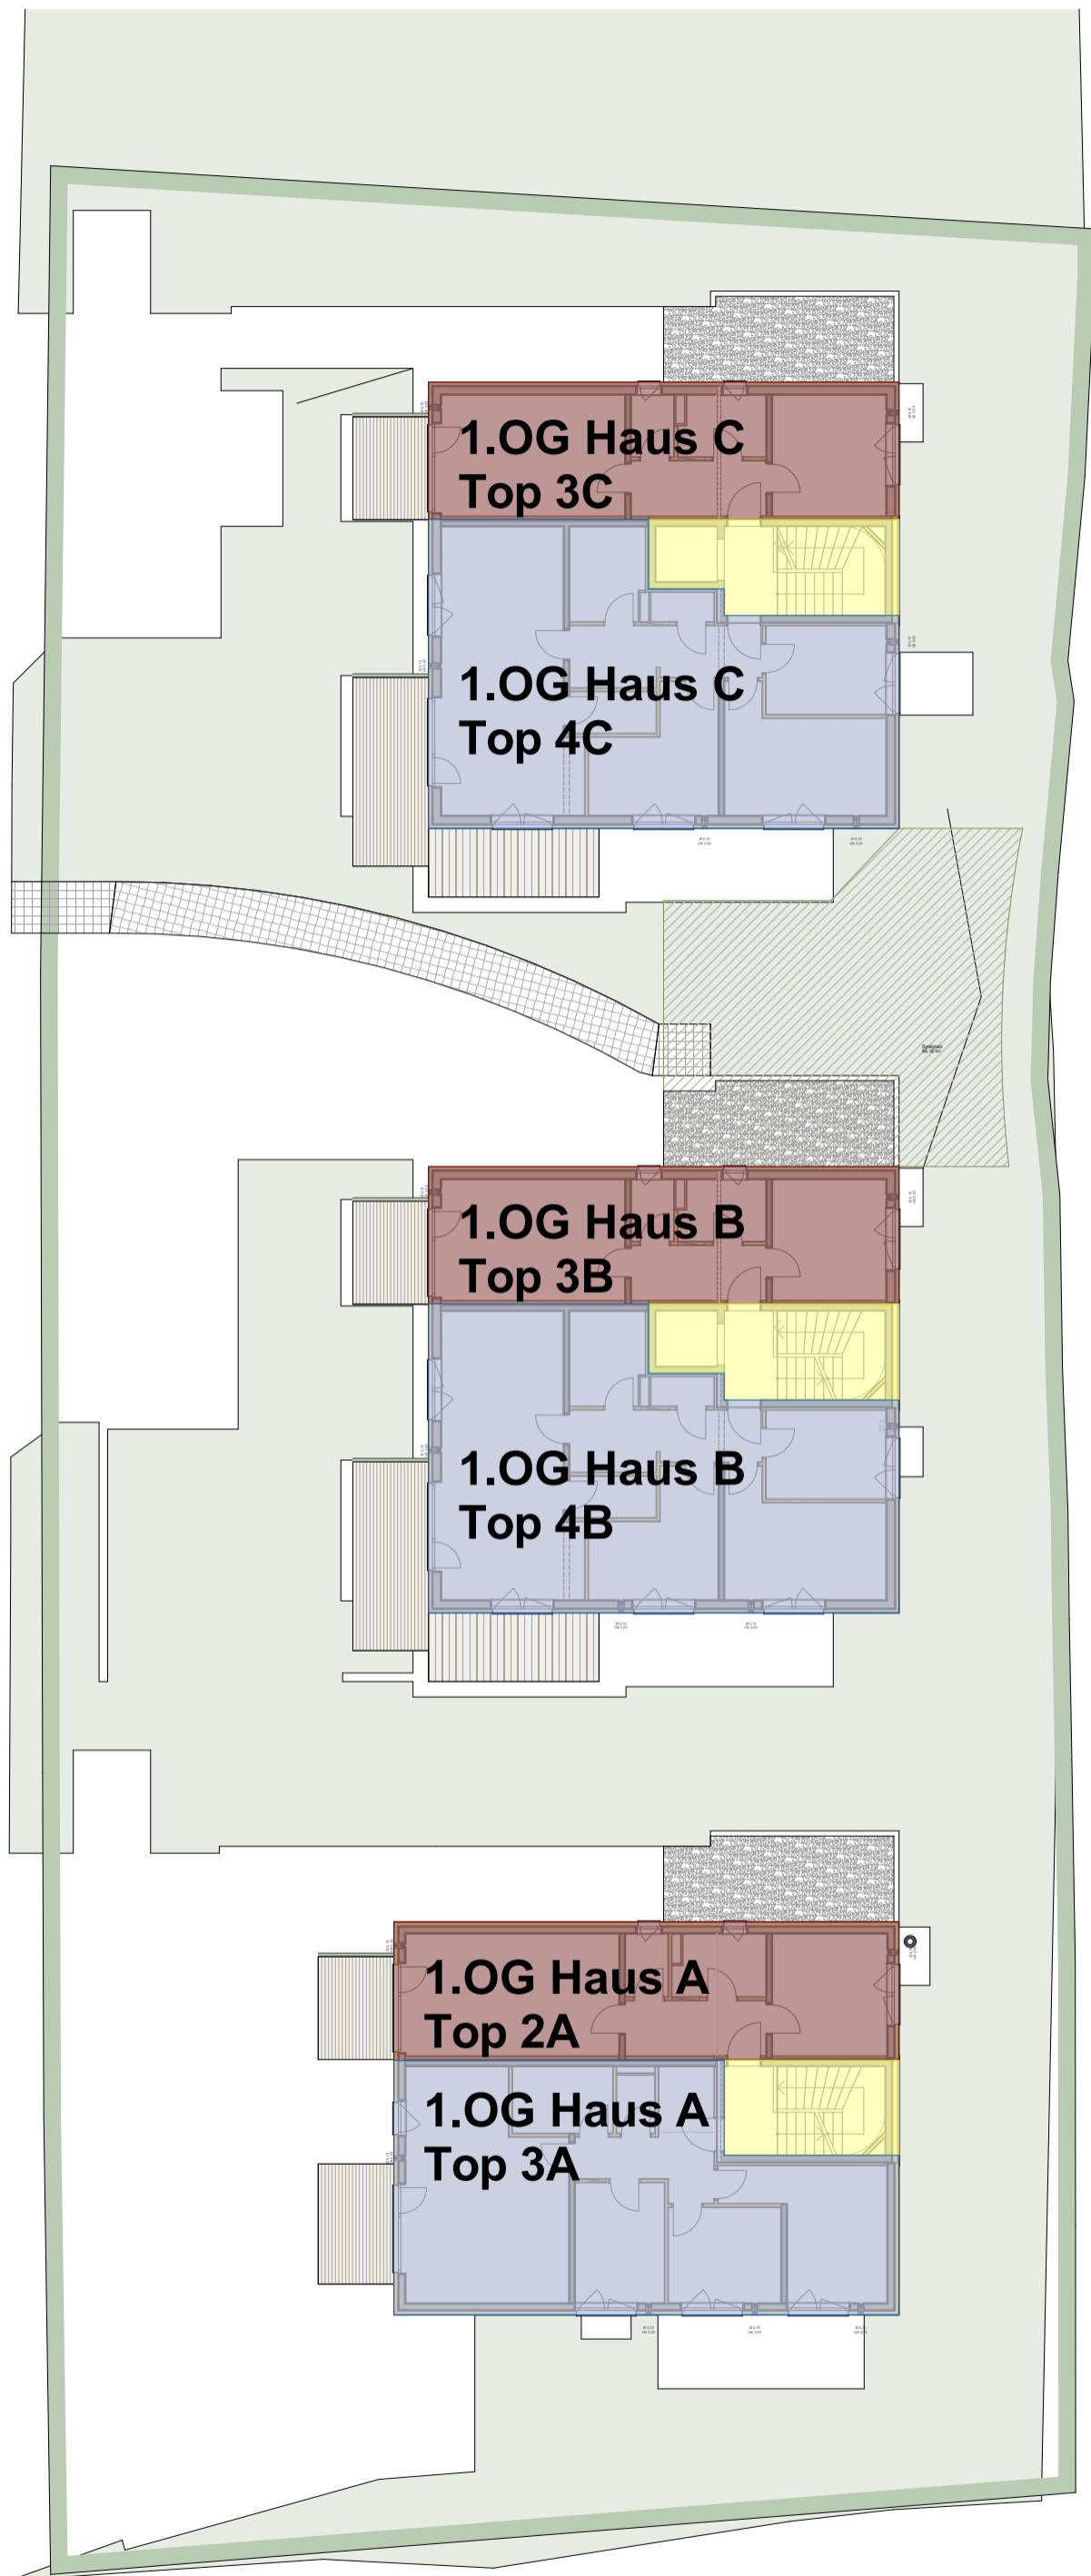

TOP 4B

WNFL	86,19 m ²
Balkon/Terrasse	22,03 m ²
Kellerabteil	8,04 m ²
SUMME	116,26 m²

HAUS A

WESTANSICHT